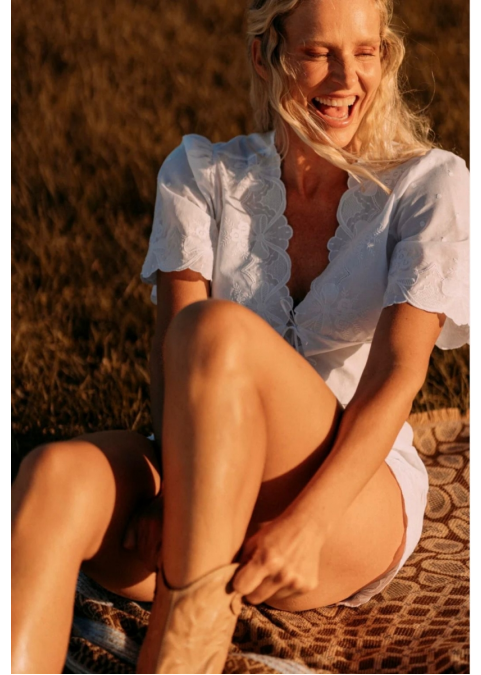

L'equip

MODEL

ALTURA: 1,78 / BUSTO: 92 / CINTURA: 70 / QUADRIL: 100 / MANEQUIM: 38/40 / SAPATOS: 38 / OLHOS: AZUIS / CABELOS: LOIRO

Mariél Ludwigh

Double tap to zoom